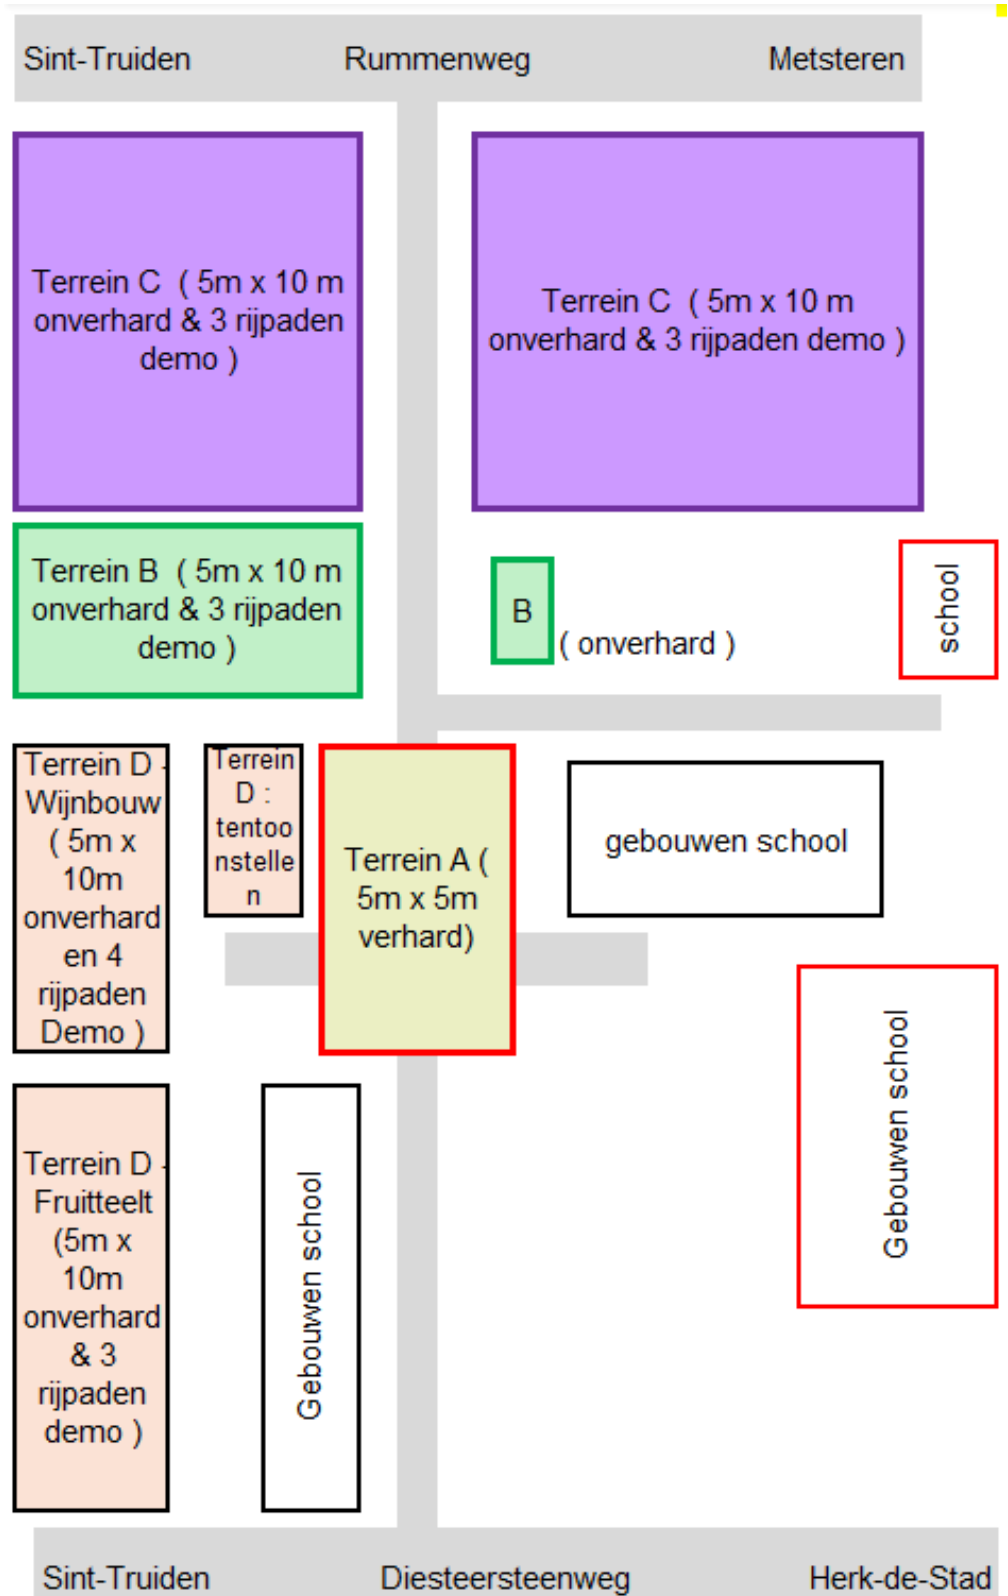

Terrein A

5m x 5m verhard : 250 euro
5m x 5m onverhard: 200 euro

Terrein B

5m x 10m + DEMO : 250 euro
5m x 10m onverhard: 200 euro

Terrein C

5m x 10m + DEMO : 250 euro

Terrein D

fruit - 5m x 10m + DEMO : 250 euro
Druiven - 5m x 10m + DEMO : 250 euro
5m x 10m onverhard : 200 euro